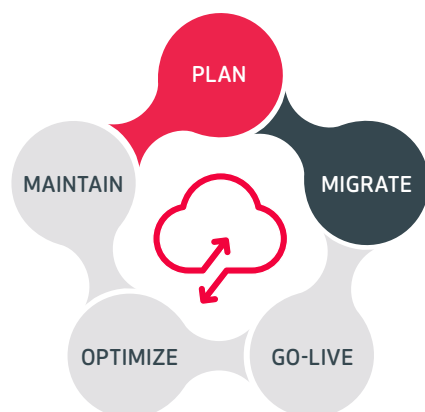

Azure Migrate Assessment

Ihre Cloud Roadmap – langfristig, strategisch, erfolgreich auf Kurs

Mit Hilfe des Azure Migrate Assessments und ACP die Weichen für die Zukunft stellen.

Um in einem sich wandelnden Markt wettbewerbsfähig zu bleiben, ist es notwendig, Ihre Datenplattformen zu modernisieren und die neue Ära der digitalen Transformation zu nutzen. Denn: Eine Modernisierung ermöglicht es Ihnen, schnell und flexibel auf neue Anforderungen zu reagieren und zu skalieren, Abläufe zu optimieren und Kosten langfristig zu senken.

Als Grundlage bietet hierfür das Azure Migrate Assessment eine erste Analyse Ihrer IT-Infrastruktur, um daraus erste Handlungsempfehlungen ableiten zu können und eine erfolgreiche Auslagerung Ihrer Workloads nach Azure zu garantieren.